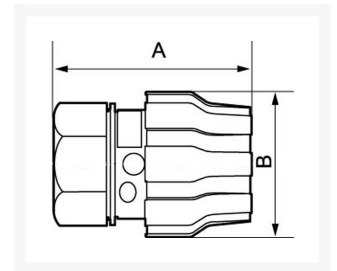

Tapa de extremo de aluminio 63 mm

Product Images

Additional Information

SKU	9PPSBO63
EAN 13	8712418302882
Peso (kg)	1.040000
Longitud (mm)	132
Anchura (mm)	98
Construcción (material)	Aluminum
Diámetro Ø (mm)	63
Presión máxima (bar)	13 at 40°C