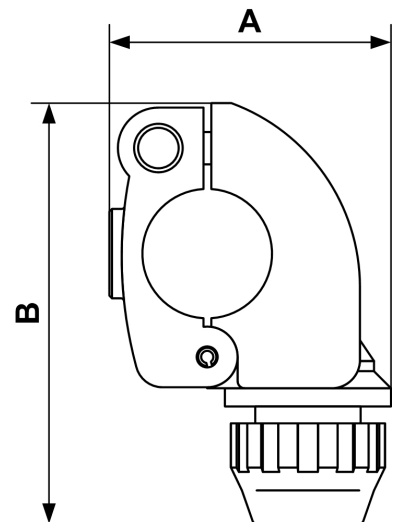

# Tapón de derivación rápida de aluminio 25 x 20 mm

PPSBP2520

## Detalles del producto

SKU	PPSBP2520
EAN 13	3660058243193
Longitud (mm)	104
Anchura (mm)	69.5
Diameter (mm)	25 x 20
Peso (kg)	0.210000
Construcción (material)	Aluminio
Presión máxima (bar)	13 at 40°C