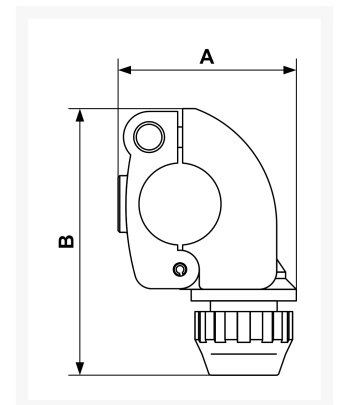

# Tapón de derivación rápida de aluminio 63 x 25 mm

## Additional Information

---

SKU	PPSBP6325
EAN 13	3660058243261
Peso (kg)	0.360000
Longitud (mm)	142
Anchura (mm)	115.5
Construcción (material)	Aluminum
Diámetro Ø (mm)	63 x 25
Presión máxima (bar)	13 at 40°C