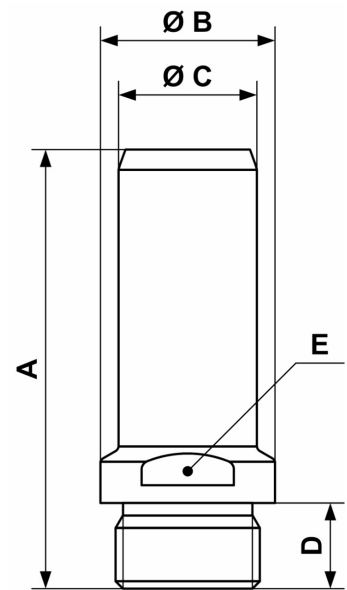

Conexión para colector de montaje en pared 1/2" 20 mm

AVRJF1220

Detalles del producto

SKU	AVRJF1220
EAN 13	3660058228503
Peso (kg)	0.040000
Longitud (mm)	79
Anchura (mm)	30
Construcción (material)	Aluminum
Diámetro Ø (mm)	20
Presión máxima (bar)	13 at 40°C
Tamaño de la rosca (")	1/2
Tipo de rosca	Macho