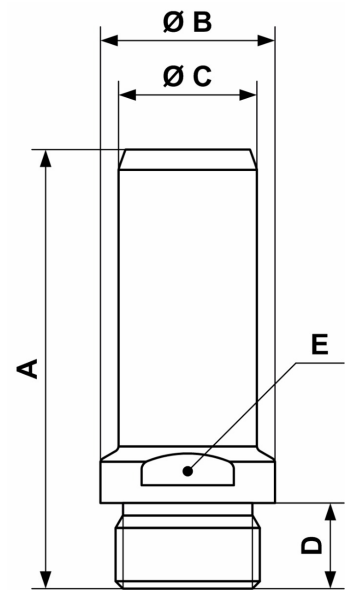

Conexión para colector de montaje en pared 3/4" 20 mm

AVRJF3420

Detalles del producto

SKU	AVRJF3420
EAN 13	3660058228510
Longitud (mm)	80
Anchura (mm)	31.8
Diameter (mm)	20
Peso (kg)	0.050000
Construcción (material)	Aluminio
Presión máxima (bar)	13 at 40°C
Tipo de rosca	Macho
Tamaño de la rosca (")	3/4