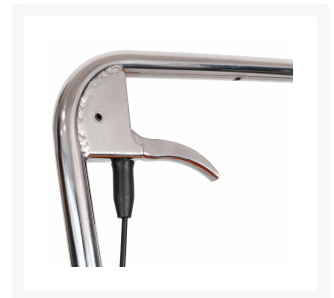

Mesa elevadora hidráulica 150 kg

Product Images

Additional Information

SKU	77400-3
EAN 13	08712418311044
Peso (kg)	41.000000
Longitud (mm)	790
Anchura (mm)	455
Altura (mm)	240
Freno	Sí
Pedal de gato/elevador	Sí
Tamaño de placa	700 x 450 mm
Altura mín. de la plataforma (mm)	255
Altura máx. de la plataforma (mm)	700
Tamaño de rueda (mm)	100
Tipo de rueda	PU