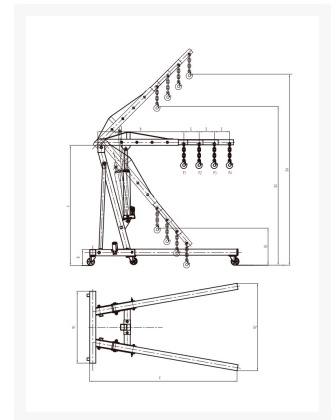

Elevador de motores 2t plegable

Product Images

Additional Information

SKU	76180-1
EAN 13	08712418241945
Peso (kg)	100.000000
Capacidad de elevación (kg)	500, 1000, 1500, 2000 kg
Altura máx. (mm)	2250