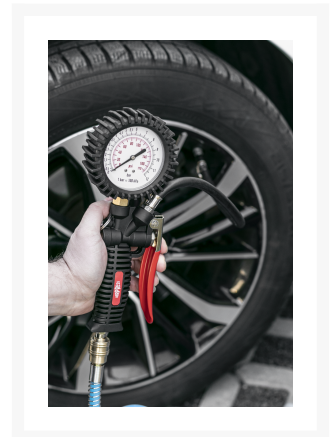

# Inflador de neumáticos con enchufes de pezón 12 bar

## Additional Information

---

SKU	42078
EAN 13	08712418264210
Longitud (mm)	300
Anchura (mm)	60
Altura (mm)	145
Características	With Euro and Orion tulle
Conexión de aire (")	1/4
Presión máxima (bar)	12
Presión de trabajo (bar)	0 - 12